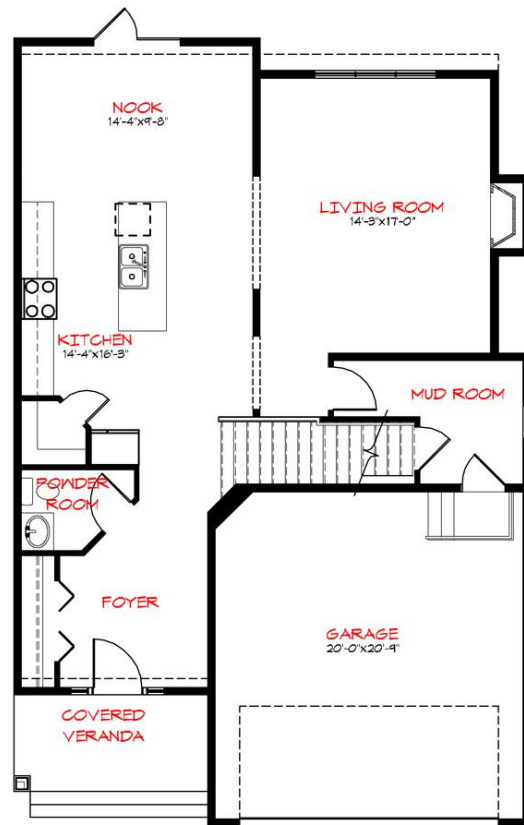

## Rundle

2206 sq footage

**SECOND FLOOR**  
1217 Sqft

**MAIN FLOOR**  
989 Sqft