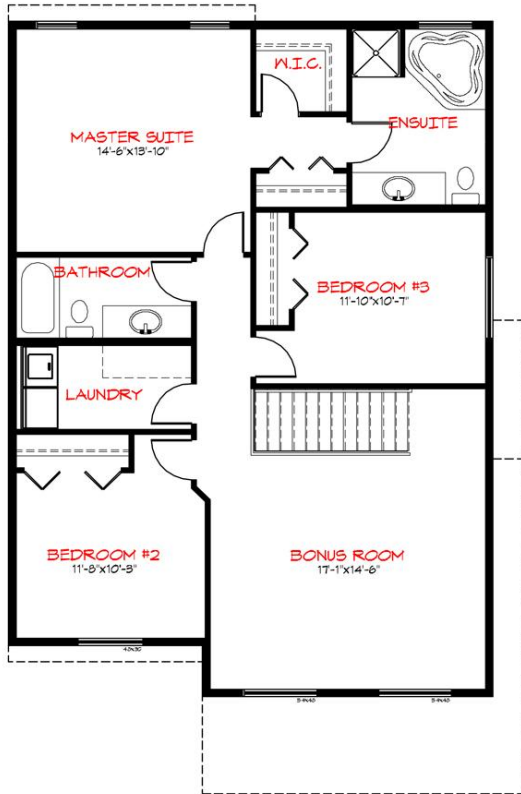

## Rundle

2206 sq footage

**SECOND FLOOR**  
1217 Sqft

**MAIN FLOOR**  
989 Sqft